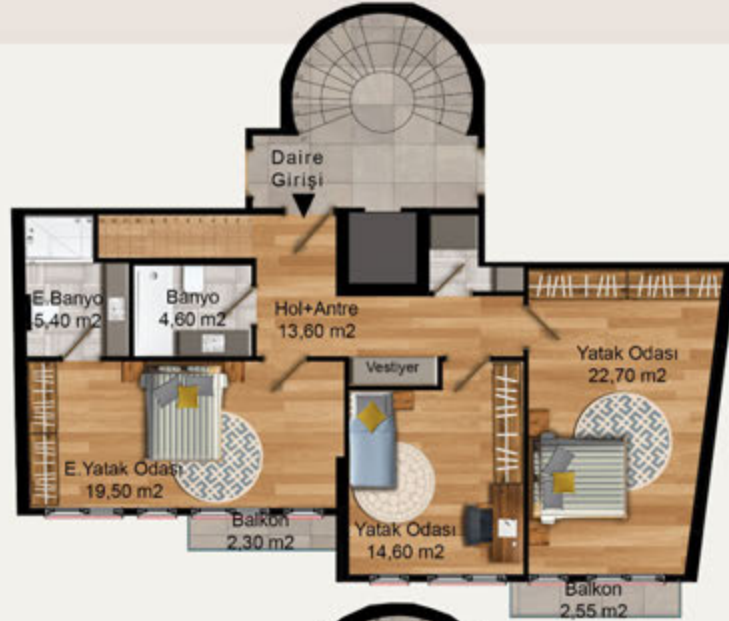

Yol Tarafı

Daire 6 (4+1)

Hol+Antre	21,55 m ²
Banyo	4,70 m ²
Yatak Odası	12,90 m ²
Yatak Odası	11,45 m ²
Yatak Odası	11,25 m ²
E.Yatak Odası	14,35 m ²
E.Banyo	4,15 m ²
Balkon	3,65 m ²
Balkon	2,40 m ²
Salon+Mutfak	65,90 m ²
Teras	7,10 m ²
Banyo	5,15 m ²

Toplam Net 164,55 m²

Toplam Brüt 210,00 m²

SEHRİ DİNLE

KETENGRUP
www.ketengrup.com.tr

KETEN SALACAK

Daire 7 (3+1)

Arka Cephe

Yol Tarafı

Yol Tarafı

Daire 7 (3+1)

Hol+Antre	13,60 m ²
E.Yatak Odası	19,50 m ²
Yatak Odası	14,60 m ²
Yatak Odası	22,70 m ²
Banyo	4,60 m ²
E.Banyo	5,40 m ²
Balkon	2,30 m ²
Balkon	2,55 m ²
Salon+Mutfak	77,45 m ²
Teras	6,35 m ²
Teras	6,35 m ²
Toplam Net	175,40 m²
Toplam Brüt	230,96 m²

SEHRİ DİNLE

Daire 8 (3+1)

Hol	15,10 m ²
Salon	35,00 m ²
Mutfak	10,25 m ²
Yatak Odası	9,00 m ²
Yatak Odası	19,50 m ²
Yatak Odası	9,80 m ²
E.Banyo	3,50 m ²
Banyo	3,50 m ²

Toplam Net 105,65 m²

Toplam Brüt 145,79 m²