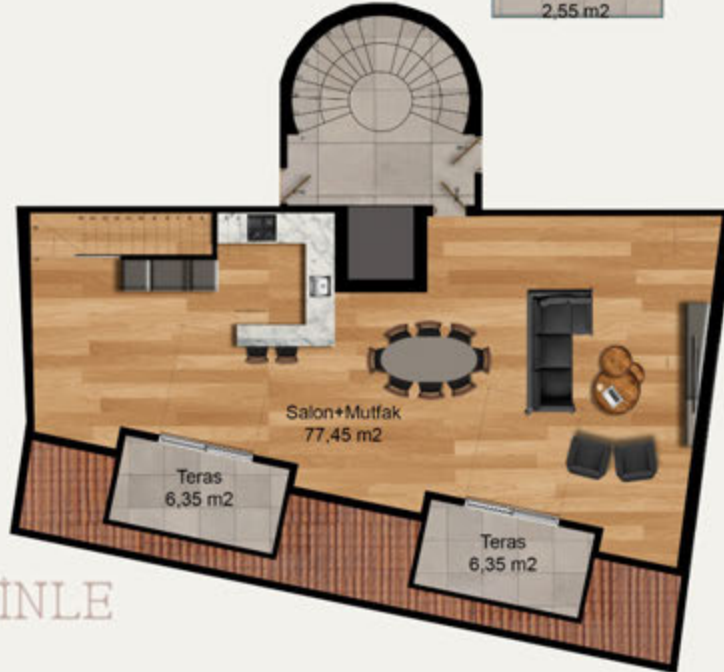

Yol Tarafı

Daire 6 (4+1)

Hol+Antre	21,55 m ²
Banyo	4,70 m ²
Yatak Odası	12,90 m ²
Yatak Odası	11,45 m ²
Yatak Odası	11,25 m ²
E.Yatak Odası	14,35 m ²
E.Banyo	4,15 m ²
Balkon	3,65 m ²
Balkon	2,40 m ²
Salon+Mutfak	65,90 m ²
Teras	7,10 m ²
Banyo	5,15 m ²

Toplam Net 164,55 m²

Toplam Brüt 210,00 m²

SEHRİ DİNLE

KETENGRUP
www.ketengrup.com.tr

KETEN SALACAK

Daire 7 (3+1)

Arka Cephe

Yol Tarafı

Yol Tarafı

Daire 7 (3+1)

Hol+Antre	13,60 m ²
E.Yatak Odası	19,50 m ²
Yatak Odası	14,60 m ²
Yatak Odası	22,70 m ²
Banyo	4,60 m ²
E.Banyo	5,40 m ²
Balkon	2,30 m ²
Balkon	2,55 m ²
Salon+Mutfak	77,45 m ²
Teras	6,35 m ²
Teras	6,35 m ²
Toplam Net	175,40 m²
Toplam Brüt	230,96 m²

SEHRİ DİNLE

Daire 8 (3+1)

Hol	15,10 m ²
Salon	35,00 m ²
Mutfak	10,25 m ²
Yatak Odası	9,00 m ²
Yatak Odası	19,50 m ²
Yatak Odası	9,80 m ²
E.Banyo	3,50 m ²
Banyo	3,50 m ²

Toplam Net 105,65 m²

Toplam Brüt 145,79 m²