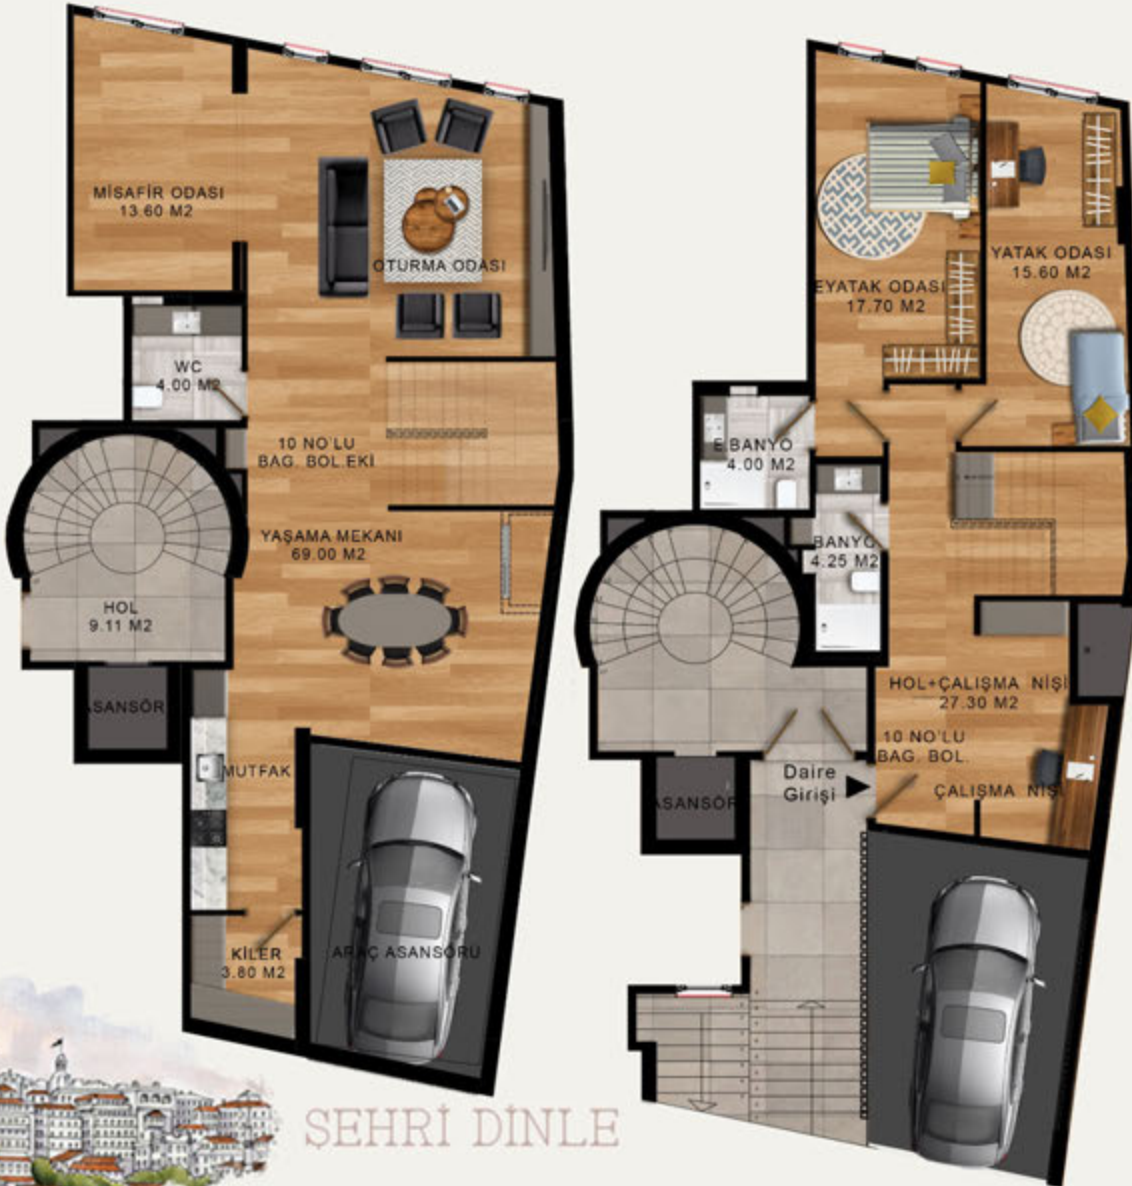

Salon	38,20 m ²
Mutfak	10,00 m ²
E.Yatak Odası	19,00 m ²
Yatak Odası	13,30 m ²
Yatak Odası	10,00 m ²
Hol+Antre	14,40 m ²
Banyo	3,60 m ²
E.Banyo	3,35 m ²
Balkon	5,50 m ²
Balkon	2,30 m ²

Toplam Net 119.65 m²

Toplam Brüt 146.90 m²

SEHRİ DİNLE

KETEN SALACAK

Daire 2 (4+1)

Ön Cephe

D:2

Daire 2 (4+1)	
Salon	41,58 m ²
Mutfak	10,00 m ²
E.Yatak Odası	14,30 m ²
Yatak Odası	12,90 m ²
Yatak Odası	11,45 m ²
Yatak Odası	11,25 m ²
Hol+Antre	16.60 m ²
Banyo	5,30 m ²
E.Banyo	4,00 m ²
Balkon	4,55 m ²
Balkon	2,86 m ²
Balkon	2,55 m ²

SEHRİ DİNLE

Arka Cephe

Yol Tarafı

Daire 9 (4+1)

Hol	14,35 m ²
Salon	37,00 m ²
Mutfak	10,25 m ²
Y. Odası	9,00 m ²
E. Banyo	3,45 m ²
Yatak Odası	24,50 m ²
Yatak Odası	14,80 m ²
Yatak Odası	18,70 m ²
Banyo	3,50 m ²

Toplam Net 135,55 m²

Toplam Brüt 170,00 m²

SEHRİ DİNLE

KETEN SALACAK

Daire 10 (2+1)

Yol Tarafı

Yol Tarafı

Daire 10 (2+1)