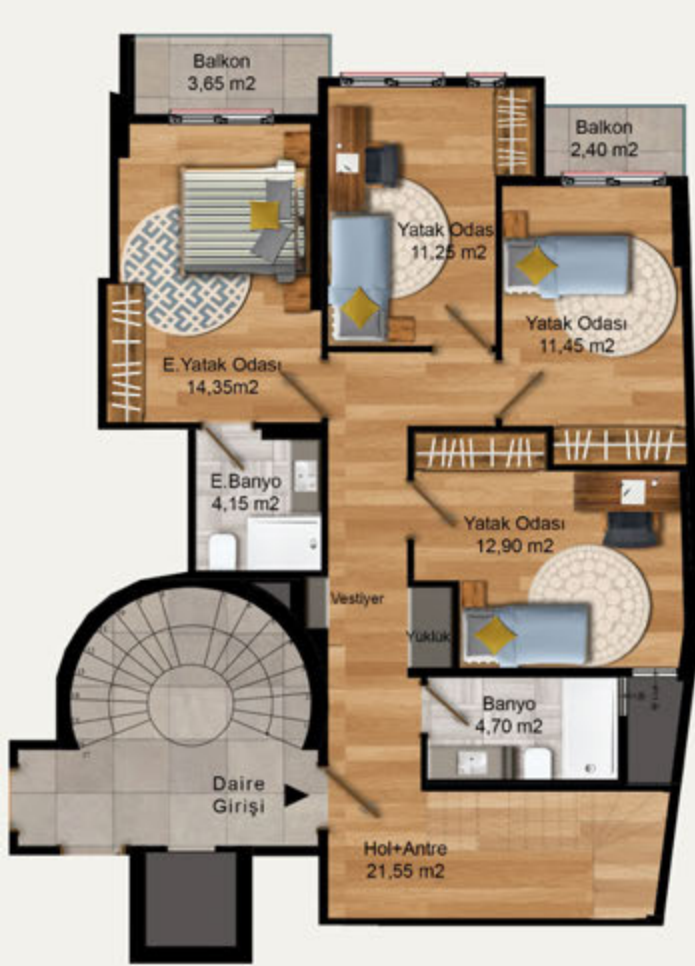

Salon	38,20 m ²
Mutfak	10,00 m ²
E.Yatak Odası	19,00 m ²
Yatak Odası	13,30 m ²
Yatak Odası	10,00 m ²
Hol+Antre	14,40 m ²
Banyo	3,60 m ²
E.Banyo	3,35 m ²
Balkon	5,50 m ²
Balkon	2,30 m ²

Toplam Net 119.65 m²

Yol Tarafı

Daire 5 (3+1)

Hol+Antre	22,85 m ²
Yatak Odası	10,00 m ²
E.Yatak Odası	19,60 m ²
Yatak Odası	13,25 m ²
E.Banyo	3,45 m ²
Balkon	4,45 m ²
Banyo	3,50 m ²
Banyo	5,00 m ²
Salon+Mutfak	65,00 m ²
Teras	7,10 m ²

Toplam Net 154,20 m²

Toplam Brüt 202,10 m²

SEHRİ DİNLE

KETEN GRUP
www.ketengrup.com.tr

KETEN SALACAK

Daire 6 (4+1)

Arka Cephe

Yol Tarafı

Yol Tarafı

Daire 6 (4+1)

Hol+Antre	21,55 m ²
Banyo	4,70 m ²
Yatak Odası	12,90 m ²
Yatak Odası	11,45 m ²
Yatak Odası	11,25 m ²
E.Yatak Odası	14,35 m ²
E.Banyo	4,15 m ²
Balkon	3,65 m ²
Balkon	2,40 m ²
Salon+Mutfak	65,90 m ²
Teras	7,10 m ²
Banyo	5,15 m ²